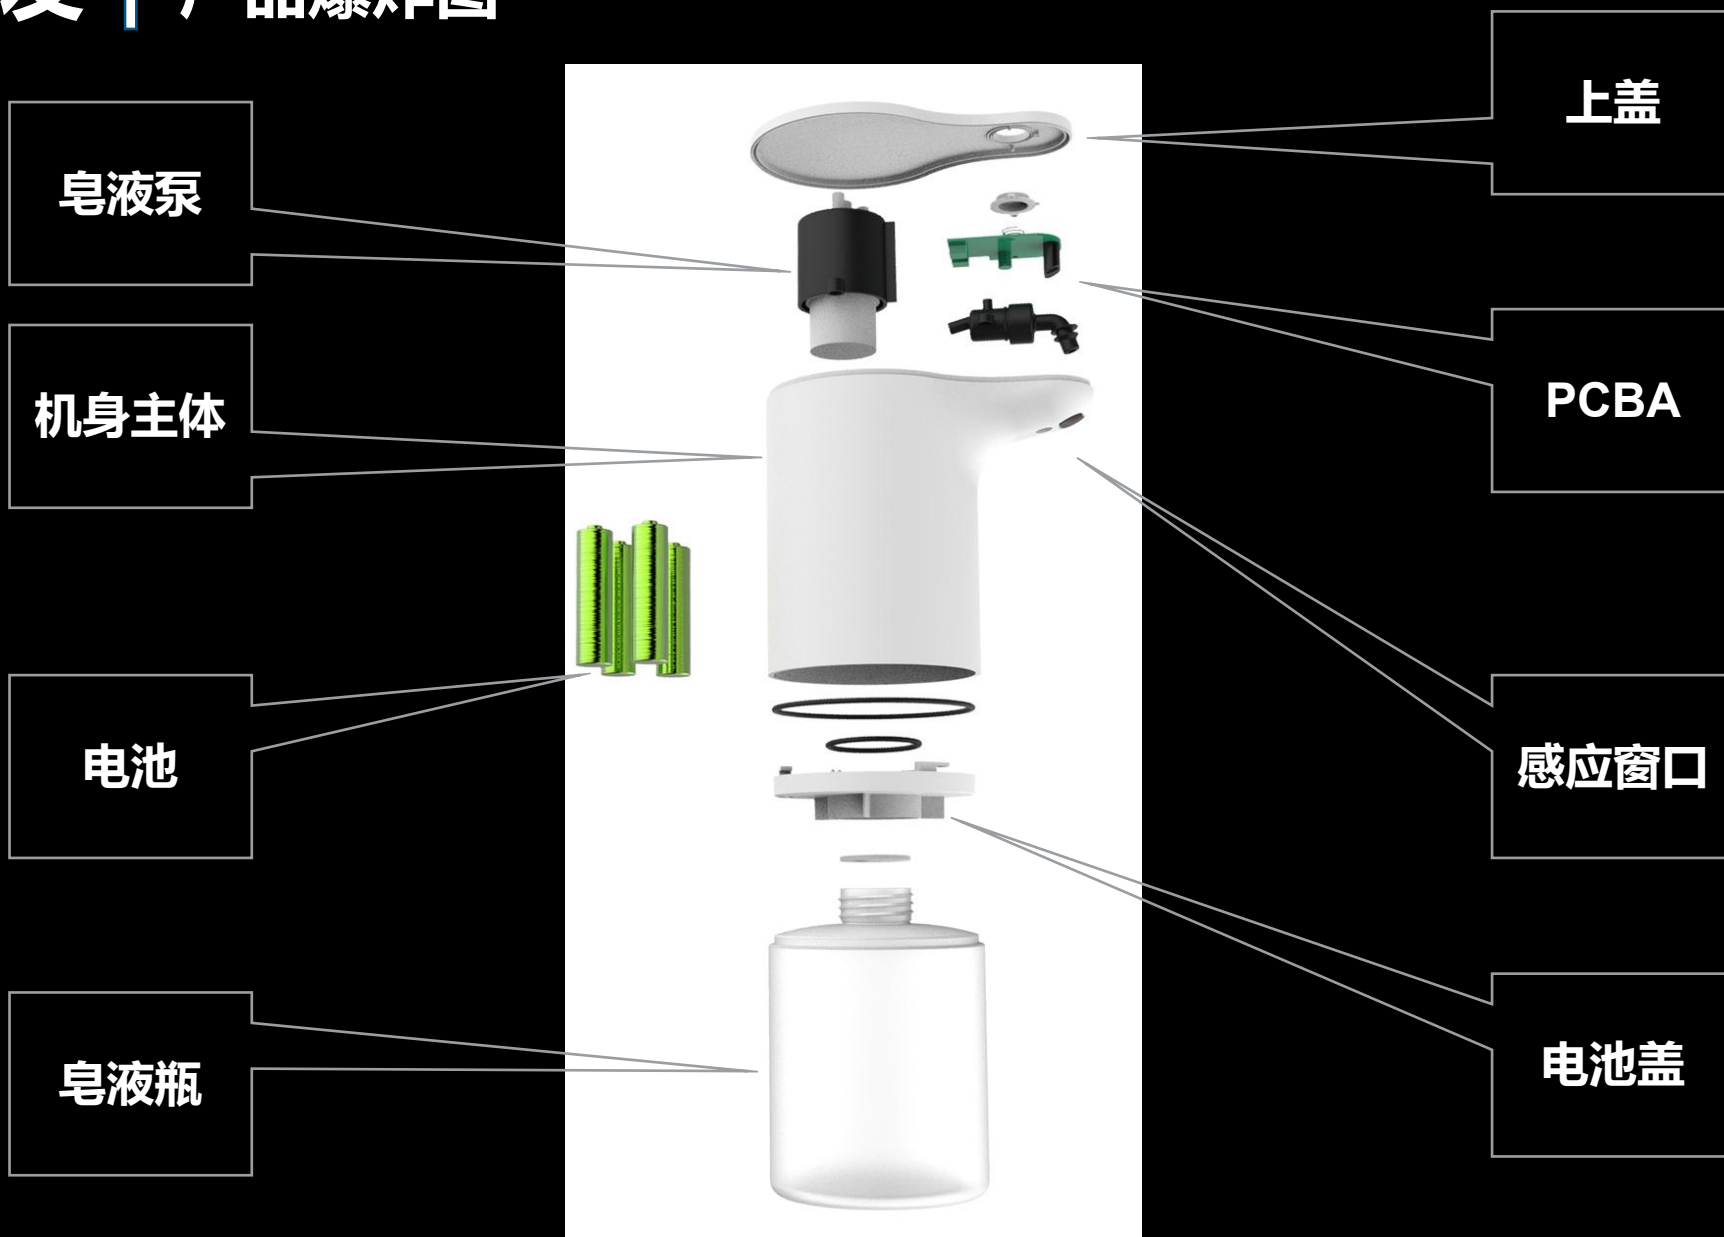

## 研发 | 设计理念. 极简素雅

采用弧圆几何穿插的极简设计造型，打造出自然素雅的产品风格，能与任何使用环境完美融合，相得益彰。

简约和直观的产品

呵护家人健康，从一种全新的洗手方式开始

GIBO-感应洗手机

产品由红外传感器和高效气液电机泵组成，  
可提供深层抑菌的绵密皂泡。

洗手机设计 | 防疫更安心

GIBO-感应洗手机

# 研发 | 产品爆炸图

超声波焊接，防水电路板，防水电池盒，  
整本三重防水工艺，防水等级ipX 6

超长寿命民，整机设计寿命高达  
20万次，

简洁设计，瓷白机身配色，场景  
百搭

超低功耗设计，四节五号碱性电  
池可续航180天

旋扣式电池盖，更换便捷

轻触按键，三档可调，，省液模式

工业级进口芯片，抗干扰能力强

人体工学设计，15度仰角设计，  
使用更舒适

整机ROHS、CE认证通过，

开放瓶口设计，轻松加液，随心换液，  
更省钱

330ml绵柔抑菌洗手机，有效抑菌率  
99%