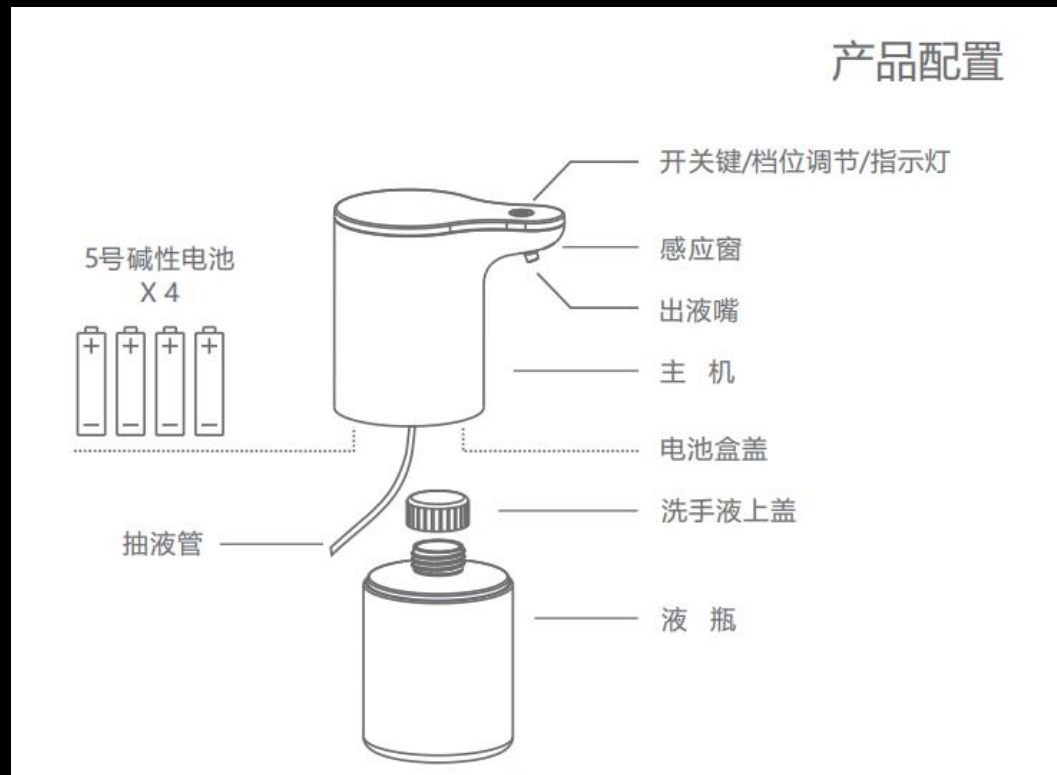

# 研发 | 产品爆炸图

超声波焊接，防水电路板，防水电池盒，  
整本三重防水工艺，防水等级ipX 6

超长寿命民，整机设计寿命高达  
20万次，

简洁设计，瓷白机身配色，场景  
百搭

超低功耗设计，四节五号碱性电  
池可续航180天

旋扣式电池盖，更换便捷

轻触按键，三档可调，，省液模式

工业级进口芯片，抗干扰能力强