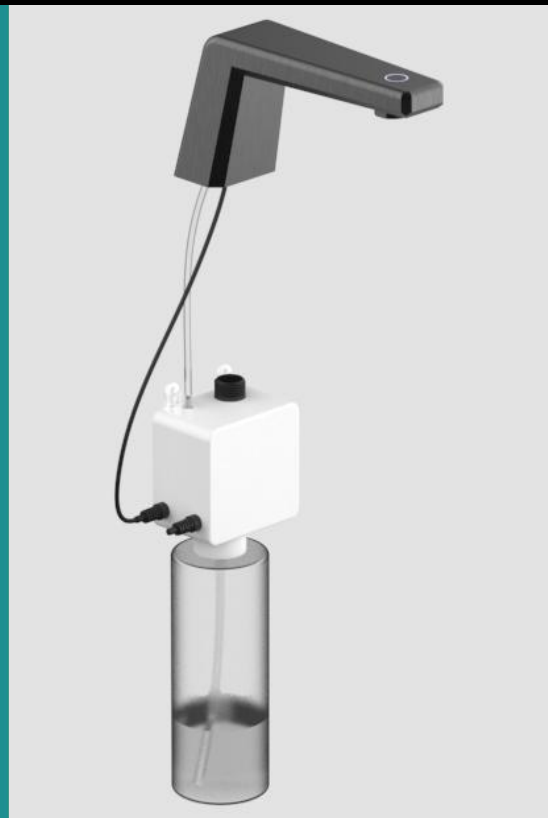

产品 | 产品升级与迭代

泡沫型 感应皂液龙头
皂液器的革命性选择 ▶ **第4代**
泡沫出液 灵敏感应

第一代 肥皂

第二代 按压式

第三代 感应滴液

第四代 感应泡沫

第四代皂液器

洗手进入 自动泡沫新时代