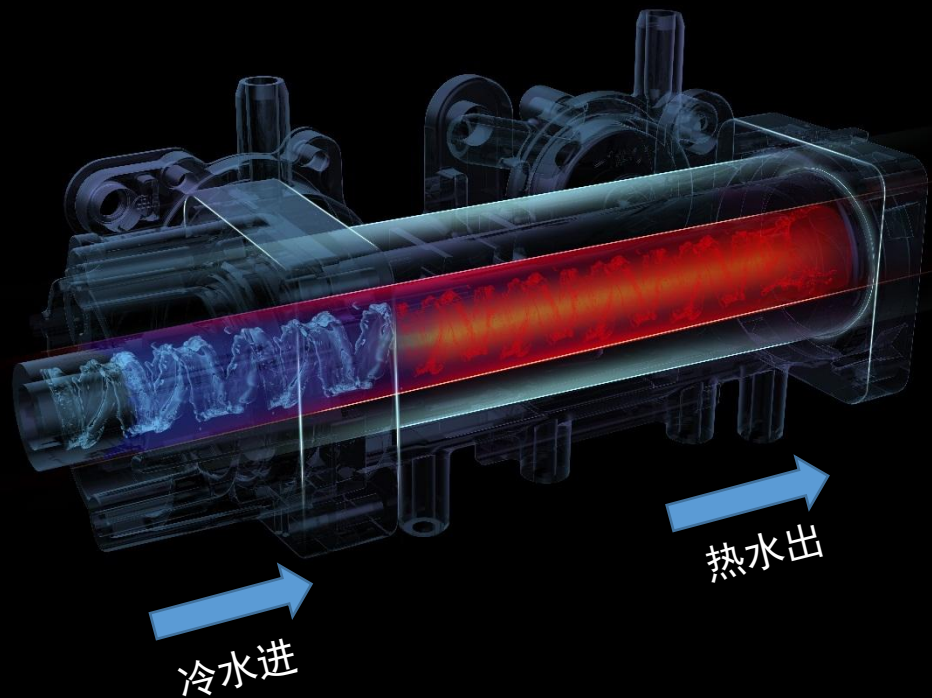

2-3、将智能盖板的安装孔对准陶瓷上的盖板安装孔，在智能盖板前端向下按，即可安装好。

①

②

③

▶ 下沉式水箱系统

下沉式水箱 虹吸式冲刷系统

内置助力泵，不受水压限制的同时保证冲力强劲。
超漩涡轮式冲水，海浪般将污秽排走，坐厕洁净不留污，
清洁后顾无忧。

人体离开座圈感应器5秒后，马桶自动感应冲水，独创的双漩涡轮虹吸喷射式冲刷技术，内壁左右两股强大水柱配合中间的多孔小水柱，强力漩涡与360°涡轮形成全方位强力度水流冲刷，再辅以底部的喷射性水柱助冲。

下沉式智能一体机

智美优品

下沉式智能马桶系列拆装简易，
方便售后及维护。

前置净水过滤器

水质更洁净 冲洗更安心

臀洗妇洗水路

冲刷水路

高品质加热管 一秒速热

采用进口陶瓷瞬间加热器（核心部件），即便进水是低至5度的冰水，也可在一秒内加热到35度，在寒冷的冬季也带着最贴心的呵护。

零储水，无限容量，有效防止水源在长期贮存的过程中滋生有害细菌，每一滴都是人体最舒适的温度，洁净清洗您的每一寸私密肌肤。

恒温座圈 体贴四季

每一个设计都是对“人”的最大关怀，持续座圈恒温功能，四季随心所选。分设多档调节，即使在寒冬中，家里的老人或儿童都能拥有舒适的如厕体验。

座圈配四个 缓冲垫