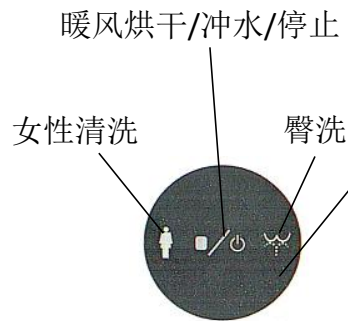

下沉式智能一体机

操作方式说明

智美优品

臀部清洗:

人体入座后, 将旋钮向前方旋转到底后松开, 喷杆将伸出来自动清洗, 再次旋转后松开, 喷杆开始前后移动按摩清洗。

女性清洗:

人体入座后, 将旋钮往后旋转到底后松开, 喷杆会伸出来自动清洗, 再次旋转后松开, 喷杆开始前后前后移动按摩清洗。

暖风烘干:

人体入座后, 中间按一下就是暖风烘干。

停止键:

在运转过程中, 按一下旋钮可以停止当前一切操作。

冲水:

离座后, 会自动感应冲水, 也可旋钮中间按一下手动冲水, 还可遥控器按键冲水; 在无电的情况下亦可按智能马桶盖右侧的无电冲水按钮进行冲水。

无电冲水按钮

液晶 遥控器

操作简便 一目了然

智动翻盖 不必亲为

感应翻盖

人体无需触碰，靠近或挥手，马桶盖、座圈自动开合。

脚踢翻盖

脚尖轻踢，盖子自动掀起，再踢一次，座圈自动开启，站立式操作，男士更方便。

遥控翻盖

一键快拆

一键轻易拆卸，深度清洁更方便。

脚感冲水

如厕后，脚伸到感应区即可感应冲水，给男士如厕带来了极大的便利（也可更换成脚踢冲水）。

下沉式智能一体机

智美优品

六重安全保护

下沉式智能一体机

智美优品

一级功能 Primary Functional	安全装置 Safety Device	○	扩展功能 Extension Functional	换套 Replacement	⓪
	即热式加热 Thermal Heating	○		语言功能 Phonetic Function	⓪
	座圈加热 Seat Ring Heating	○		用户定制 User Customization	⓪
	臀洗 HIP Wash	○		手动冲刷 Manual Scour	○
	妇洗 Gynecologic Washing	○		自动冲刷 Automatic Scour	○
	按摩水 Massage Water	○		停电冲刷 Power Outage Scour	○
二级功能 Two Level Functional	旋钮 Knob	○		脚感小便冲 Feel Your Feet And Urinate	○
	遥控器控制 Remote Control	○		电解水杀菌 Electrolysis Water Sterilization	⓪
	烘干 Dry	○		上盖感应开合 Upper Cover In Duction	⓪
三级功能 Three Level Functional	蓝牙APP Bluetooth APP	⓪		座圈手势开合 Seat Ring Gesture	⓪
	氛围灯 Atmosphere Lamp	○		座圈脚踏开合 kidding And Closing Of The Seat Ring	⓪
	亮炫涂装 Dazzling Painting	⓪		液晶显示 LCD	○
	夜灯 Night Lamp	○			