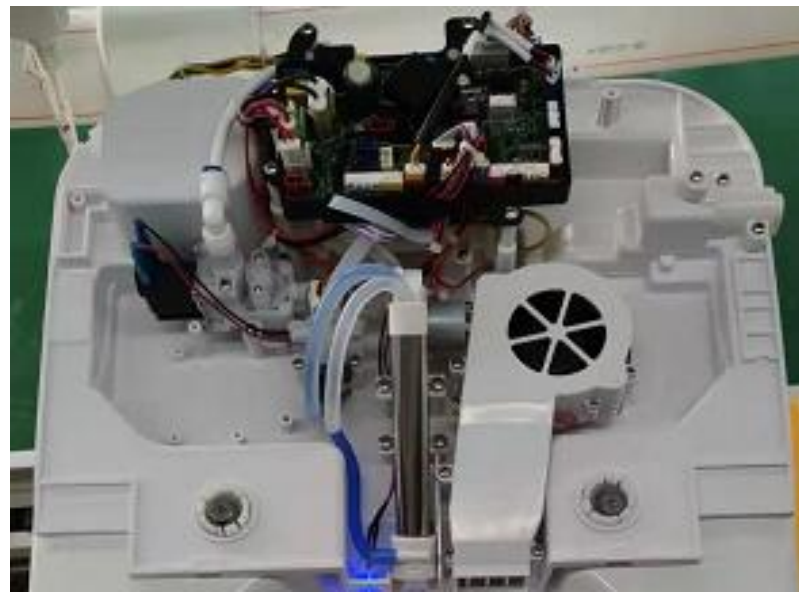

模块化水电分离设计

下沉式智能马桶底座部件采用平铺式模块设计，模块清晰，容易更换，售后成本低，实现水电分离，从内部设确保使用安全。

一体式陶瓷水箱设计

下沉式水箱为一体式陶瓷水箱更加稳固质量更稳定。

象牙轴活动处防水设计

象牙轴装配处设计有防水盒，有效的防止外部淋浴水进入电子盖板。

下沉式智能一体机

拆装与售后

2-3、将智能盖板的安装孔对准陶瓷上的盖板安装孔，在智能盖板前端向下按，即可安装好。

①

②

③

▶ 下沉式水箱系统

下沉式水箱 虹吸式冲刷系统

内置助力泵，不受水压限制的同时保证冲力强劲。
超漩涡轮式冲水，海浪般将污秽排走，坐厕洁净不留污，
清洁后顾无忧。

人体离开座圈感应器5秒后，马桶自动感应冲水，独创的双漩涡轮虹吸喷射式冲刷技术，内壁左右两股强大水柱配合中间的多孔小水柱，强力漩涡与360°涡轮形成全方位强力度水流冲刷，再辅以底部的喷射性水柱助冲。

不易摇晃

更加稳固

空气 自吸式喷杆

空气混入水中清洗，温柔舒适更节水

全不锈钢清洁喷管，清洁前后自动引水清洁，有效防止细菌滋生，每次使用更加安心。

一体化不锈钢清洁喷嘴：一个喷枪内集中三种不同的喷嘴，满足不同的清洗需求。304不锈钢喷管通过人体感应，按臀部、女性清洗键，喷头在使用前、使用后进行除菌清洗，清洗更安心。

隐藏式喷嘴：待机时，挡板遮蔽喷管，避免外界污染。

多重清洗模式 自洁除菌

人体入座后, 中间按一下就是暖风烘干。

停止键:

在运转过程中, 按一下旋钮可以停止当前一切操作。

冲水:

离座后, 会自动感应冲水, 也可旋钮中间按一下手动冲水, 还可遥控器按键冲水; 在无电的情况下亦可按智能马桶盖右侧的无电冲水按钮进行冲水。

无电冲水按钮

液晶 遥控器

操作简便 一目了然