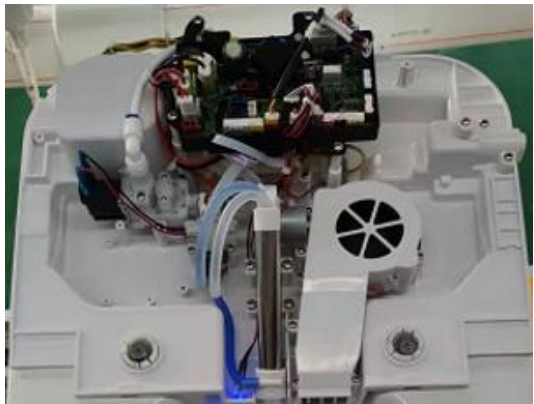

下沉式智能一体机

智美优品

下沉式智能马桶系列拆装简易，
方便售后及维护。