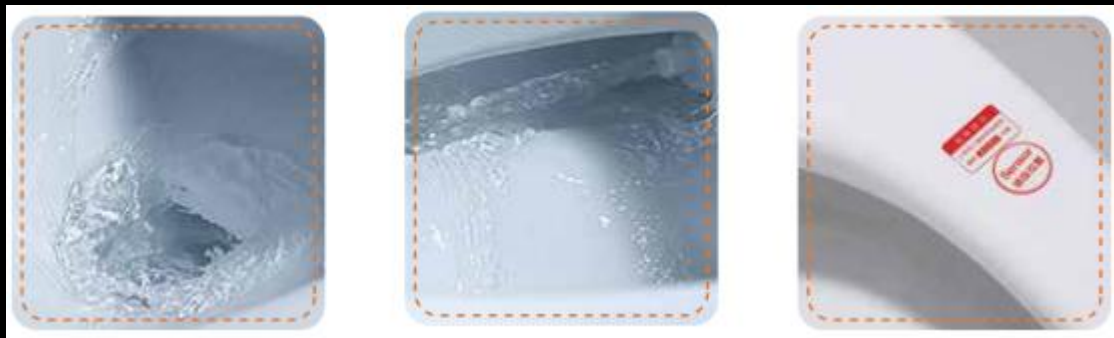

2-3、将智能盖板的安装孔对准陶瓷上的盖板安装孔，在智能盖板前端向下按，即可安装好。

①

②

③

▶ 下沉式水箱系统

下沉式水箱 虹吸式冲刷系统

内置助力泵，不受水压限制的同时保证冲力强劲。
超漩涡轮式冲水，海浪般将污秽排走，坐厕洁净不留污，
清洁后顾无忧。

人体离开座圈感应器5秒后，马桶自动感应冲水，独创的双漩涡轮虹吸喷射式冲刷技术，内壁左右两股强大水柱配合中间的多孔小水柱，强力漩涡与360°涡轮形成全方位强力度水流冲刷，再辅以底部的喷射性水柱助冲。

采用进口陶瓷瞬间加热器（核心部件），即便进水是低至5度的冰水，也可在一秒内加热到35度，在寒冷的冬季也带着最贴心的呵护。

零储水，无限容量，有效防止水源在长期贮存的过程中滋生有害细菌，每一滴都是人体最舒适的温度，洁净清洗您的每一寸私密肌肤。

恒温座圈 体贴四季

每一个设计都是对“人”的最大关怀，持续座圈恒温功能，四季随心所选。分设多档调节，即使在寒冬中，家里的老人或儿童都能拥有舒适的如厕体验。

座圈配四个 缓冲垫