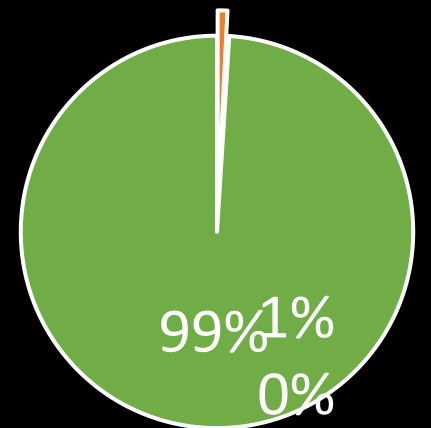

单品市场规模超过100万/年

市场快速增长

- 2.5亿城市家庭
- 1亿商品房+3亿小产权房
- 每年>1200万新增住宅
- 智能马桶渗透率7%，增长率>200%
- 智能家居系统渗透率5%，增长率50%
- 北美市场感应厨房龙头渗透率7%，年销量>40万

关键词

空白市场

知识产权保护

导流产品

智能厨卫产品先锋

智能家居与品质消

费风口

- 智能水嘴
- 感应厨房龙头
- 厨房龙头