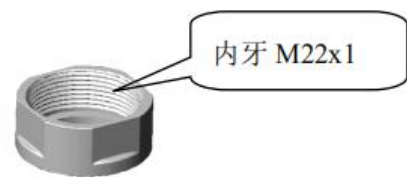

家庭主妇也能轻松安装
全铜转换头适配85%龙头
厨房龙头DIY首选产品

三步安装法

便捷安装

轻松拆装不费劲

配置拆装专用扳手，无需额外工具，家庭主妇也能轻松完成。

只需三步，厨房龙头秒变智能龙头

抽拉龙头与普通龙头适用

节水水嘴适用龙头

- 1 本产品适合安装在高脚/高弯菜盘龙头上，原龙头出水嘴距离台面需 $\geq 25\text{CM}$ 。
- 2 本产品不适合安装在抽拉龙头、低弯菜盘龙头、面盆龙头和其他异形龙头上。

完美适配
高弯龙头

什么尺寸牙规可以适配

一个接头适配85%龙头

内牙M22x1接配示意

外牙M24x1及内牙M20x1接配示意

花洒头G1/2 (4分) 外牙接配示意

龙头牙规适配: