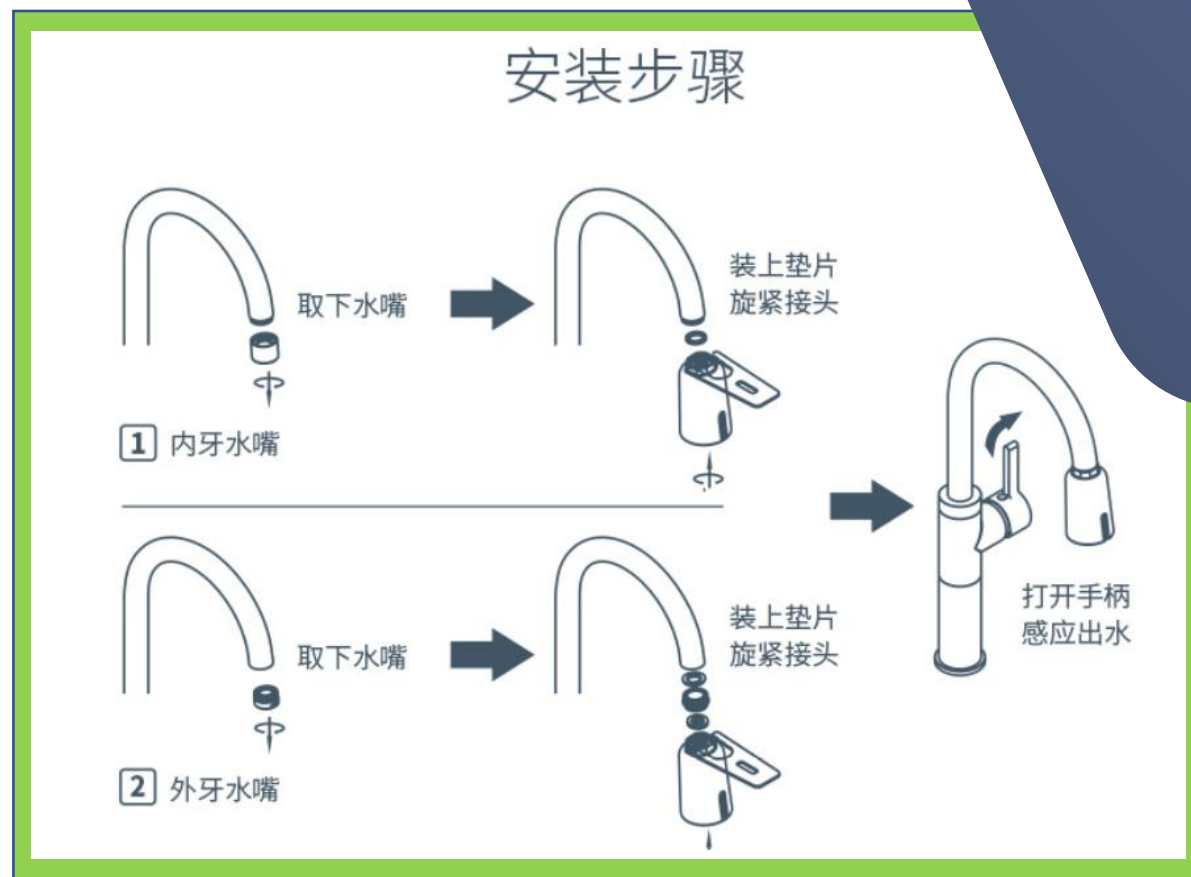

锐洁源感应快装厨房龙头99

快装设计
造型独特
体积偏大

卖点分析

- 秒变智能龙头
- 普通与抽拉龙头可选
- 全网颜值第一
- 最适配厨房龙头
- IPX6全防水设计
- 全铜转接头防止爆管
- 钮珀节水水嘴
- 包装精美
- 一年免费换新

41*41*79

差异分析

41*41*79

- 3.0V电磁阀 (4.5V)
- 与龙头适配性好
- 感应灵敏 (128ms)
- 内置工程模式
- 表面处理可选
- 标配全铜接头更牢固
- 模组化设计快速定制开发

家庭主妇也能轻松安装
全铜转换头适配85%龙头
厨房龙头DIY首选产品

三步安装法

便捷安装

轻松拆装不费劲

配置拆装专用扳手，无需额外工具，家庭主妇也能轻松完成。

只需三步，厨房龙头秒变智能龙头

抽拉龙头与普通龙头适用

节水水嘴适用龙头

- 1 本产品适合安装在高脚/高弯菜盘龙头上，原龙头出水嘴距离台面需 $\geq 25\text{CM}$ 。
- 2 本产品不适合安装在抽拉龙头、低弯菜盘龙头、面盆龙头和其他异形龙头上。

完美适配
高弯龙头

什么尺寸牙规可以适配

一个接头适配85%龙头

内牙M22x1接配示意

外牙M24x1及内牙M20x1接配示意

花洒头G1/2 (4分) 外牙接配示意

龙头牙规适配: