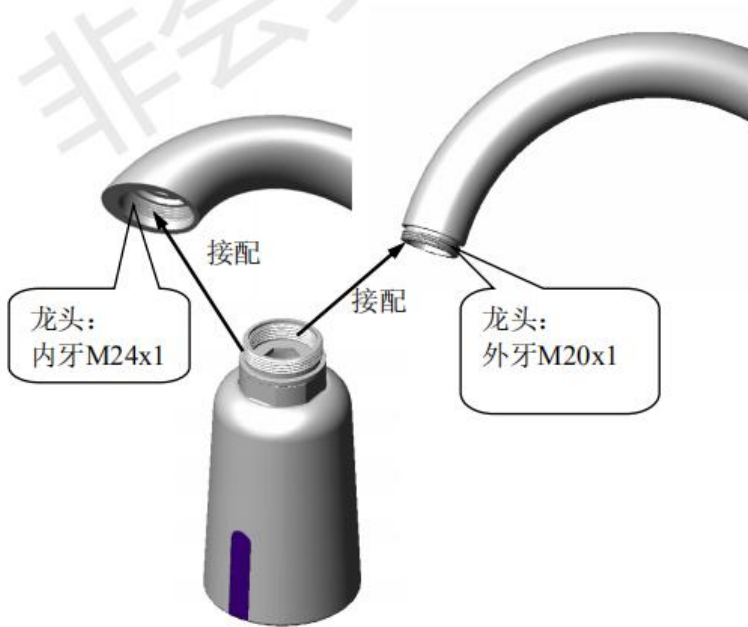

家庭主妇也能轻松安装
全铜转换头适配85%龙头
厨房龙头DIY首选产品

三步安装法

便捷安装

轻松拆装不费劲

配置拆装专用扳手，无需额外工具，家庭主妇也能轻松完成。

只需三步，厨房龙头秒变智能龙头

抽拉龙头与普通龙头适用

节水水嘴适用龙头

- 1 本产品适合安装在高脚/高弯菜盘龙头上，原龙头出水嘴距离台面需 $\geq 25\text{CM}$ 。
- 2 本产品不适合安装在抽拉龙头、低弯菜盘龙头、面盆龙头和其他异形龙头上。

完美适配
高弯龙头

什么尺寸牙规可以适配

一个接头适配85%龙头

内牙M22x1接配示意

外牙M24x1及内牙M20x1接配示意

花洒头G1/2 (4分) 外牙接配示意

龙头牙规适配:

- 1.龙头4分内牙 (抽拉头4分外牙)
- 2.龙头外牙M22*1 (螺母内牙)
- 3.龙头内牙M24*1 (转接头M24外牙)
- 4.龙头外牙M20*1 (转接头M20外牙)

怎么测量自家的起泡器大小

市场常用龙头牙规:

- 1.外牙M16*1
- 2.外牙M18*1
- 3.外牙M20*1 (已适配)
- 4.外牙M22*1 (已适配)
- 5.外牙M24*1
- 6.内牙M18*1
- 7.内牙M20*1
- 8.内牙M22*1
- 9.内牙M24*1 (已适配)
- 10.内牙M28*1