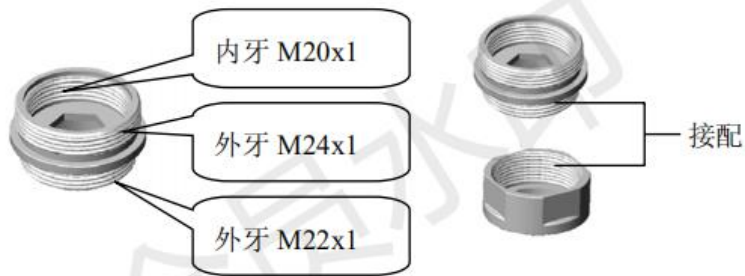

家庭主妇也能轻松安装
全铜转换头适配85%龙头
厨房龙头DIY首选产品

三步安装法

便捷安装

轻松拆装不费劲

配置拆装专用扳手，无需额外工具，家庭主妇也能轻松完成。

只需三步，厨房龙头秒变智能龙头

抽拉龙头与普通龙头适用

节水水嘴适用龙头

- 1 本产品适合安装在高脚/高弯菜盘龙头上，原龙头出水嘴距离台面需 $\geq 25\text{CM}$ 。
- 2 本产品不适合安装在抽拉龙头、低弯菜盘龙头、面盆龙头和其他异形龙头上。

完美适配
高弯龙头

什么尺寸牙规可以适配

一个接头适配85%龙头

内牙M22x1接配示意

外牙M24x1及内牙M20x1接配示意

花洒头G1/2 (4分) 外牙接配示意

龙头牙规适配:

- 1.龙头4分内牙 (抽拉头4分外牙)
- 2.龙头外牙M22*1 (螺母内牙)
- 3.龙头内牙M24*1 (转接头M24外牙)
- 4.龙头外牙M20*1 (转接头M20外牙)

怎么测量自家的起泡器大小

市场常用龙头牙规:

- 1.外牙M16*1
- 2.外牙M18*1
- 3.外牙M20*1 (已适配)
- 4.外牙M22*1 (已适配)
- 5.外牙M24*1
- 6.内牙M18*1
- 7.内牙M20*1
- 8.内牙M22*1
- 9.内牙M24*1 (已适配)
- 10.内牙M28*1