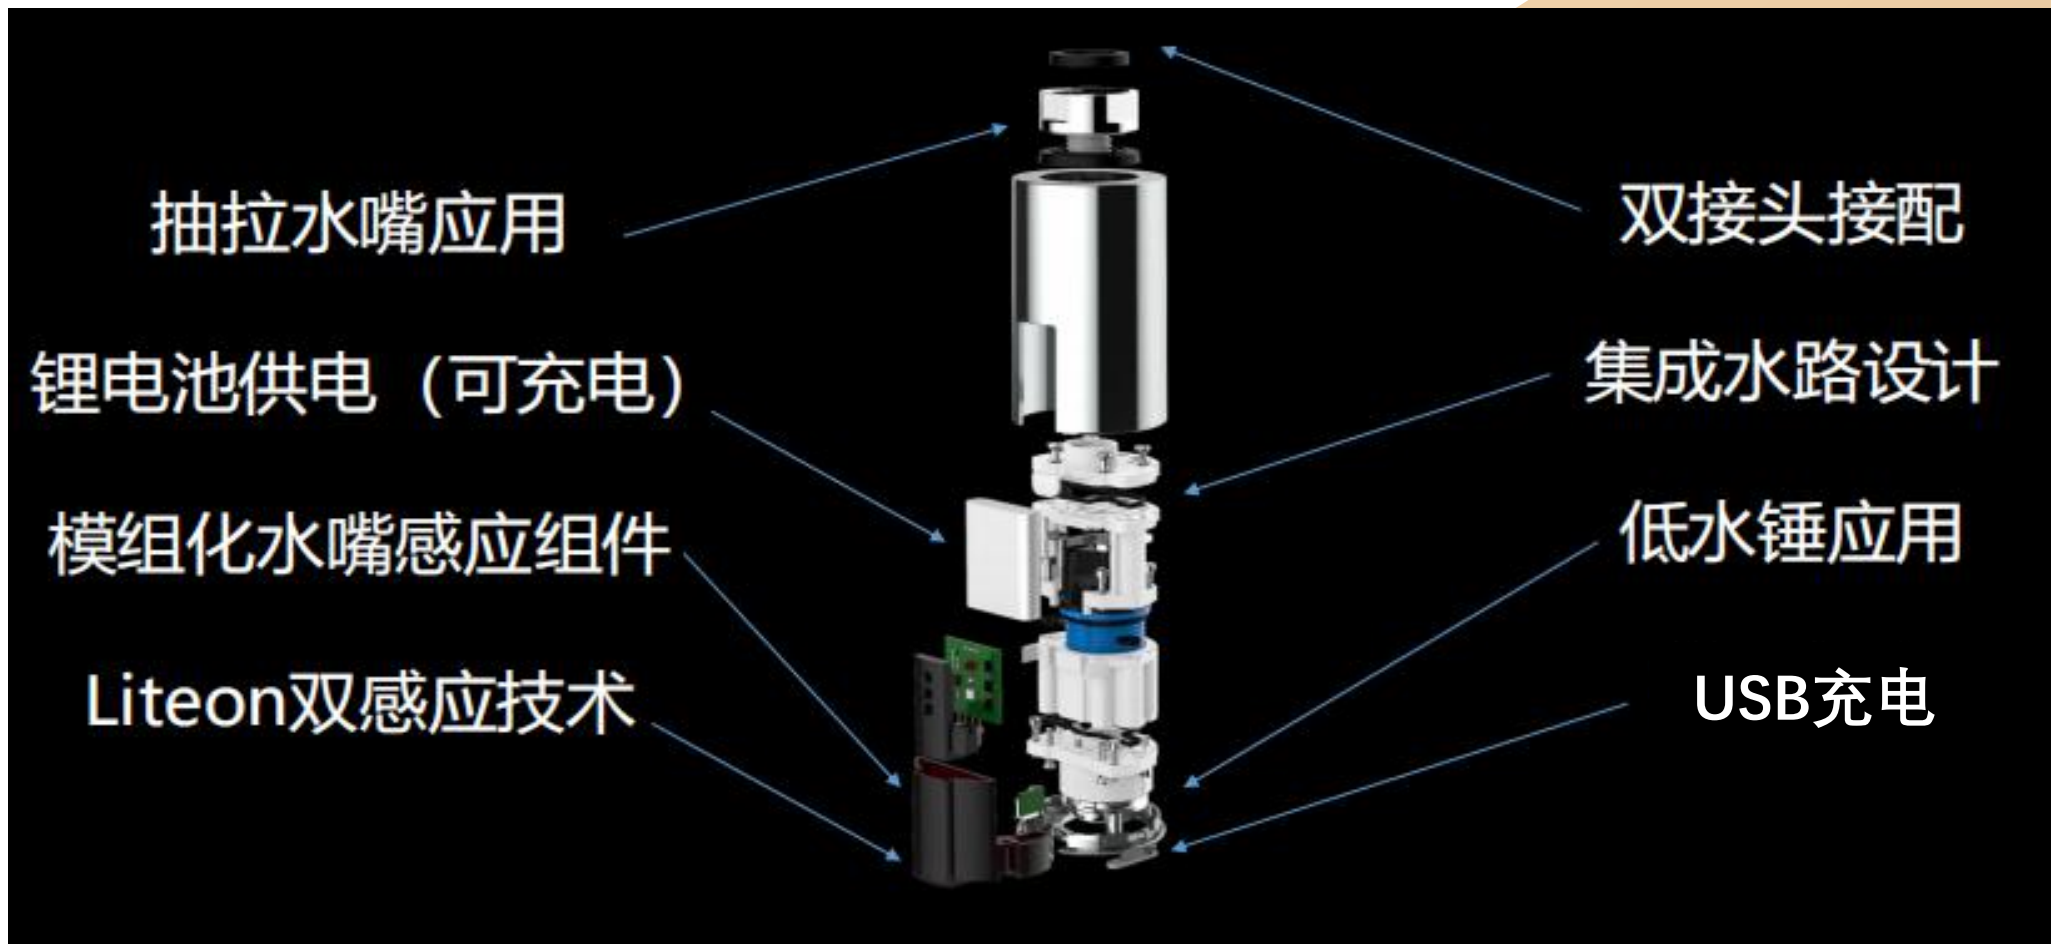

小改动 大改变 普通龙头轻松变身智能感应

普通厨房水龙头只需把原出水口起泡器换成Leco0感应节水宝，它就能轻松化身为智能感应水龙头，让厨房用水得心应手。

设计理念

设计与科技的完美融合，让厨卫生活更简单。

我们以改变水嘴的方式，让每一个家庭拥有一个智能水龙头。

洁博利 | 为人们之美好生活

感应水嘴品类开创者

gibo®

普通龙头使用中造成细菌二次污染

- 家人都在频繁地开关水龙头，细菌很容易在家人间传播；
- 开关一次龙头，手上会粘上数亿个细菌，细菌种类多达180种，
- 每次下厨后，龙头被手碰得很脏，清洁起来又很是不容易！

... ..

细菌二次传播

产品介绍

极致一体化节水流道

设计最优解

每一点精雕细琢只为颜值更好一点

一款最适配厨房龙头的感应水嘴

产品构成

产品特点

1. 灵动感应：响应时间0.1s
2. 健康用水：ROHS认证过水部件无铅无毒
3. 一级节水：0.07L/s
4. 拆装便捷：家庭主妇也可轻松安装
5. 持久续航：一次充电使用6个月
6. 外观时尚：最美感应水嘴
7. 双感应出水：即时出水+长时用水
8. 柔和出水：空气注入技术
9. 自动关水：3分钟防溢水保护

产品定义 | 关键词

行业首创

安装简单

智能水嘴