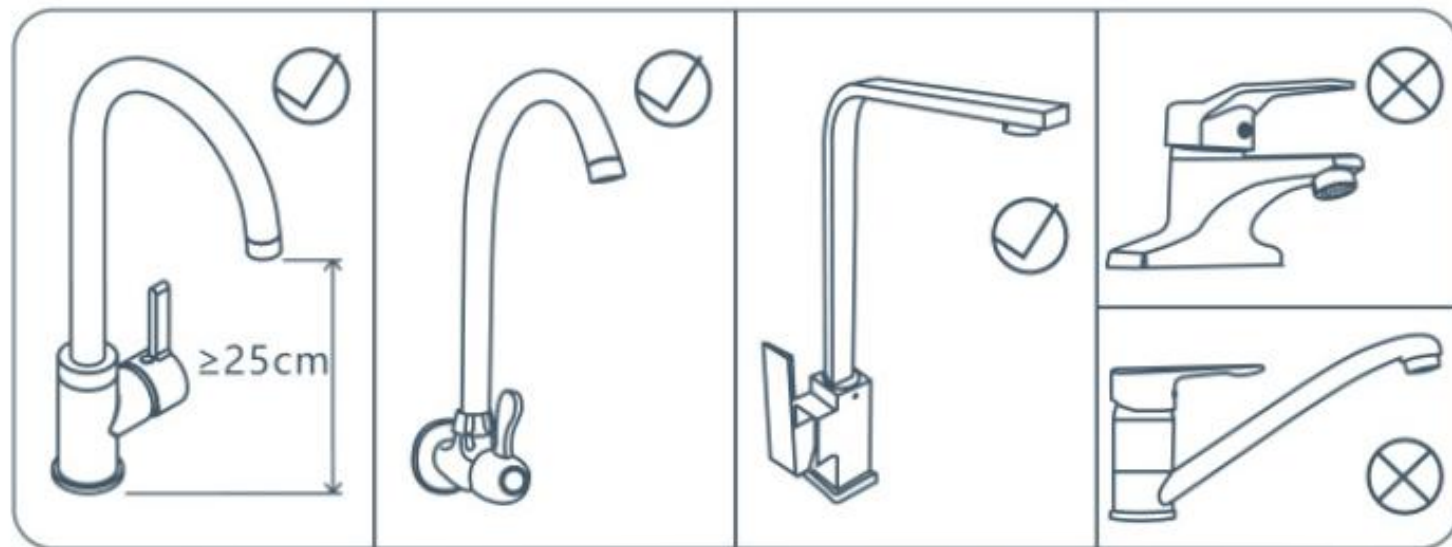

家庭主妇也能轻松安装
全铜转换头适配85%龙头
厨房龙头DIY首选产品

三步安装法

便捷安装

轻松拆装不费劲

配置拆装专用扳手，无需额外工具，家庭主妇也能轻松完成。

只需三步，厨房龙头秒变智能龙头

抽拉龙头与普通龙头适用

节水水嘴适用龙头

- 1 本产品适合安装在高脚/高弯菜盘龙头上，原龙头出水嘴距离台面需 $\geq 25\text{CM}$ 。
- 2 本产品不适合安装在抽拉龙头、低弯菜盘龙头、面盆龙头和其他异形龙头上。

完美适配
高弯龙头

什么尺寸牙规可以适配

一个接头适配85%龙头

内牙M22x1接配示意

外牙M24x1及内牙M20x1接配示意

花洒头G1/2 (4分) 外牙接配示意

龙头牙规适配: